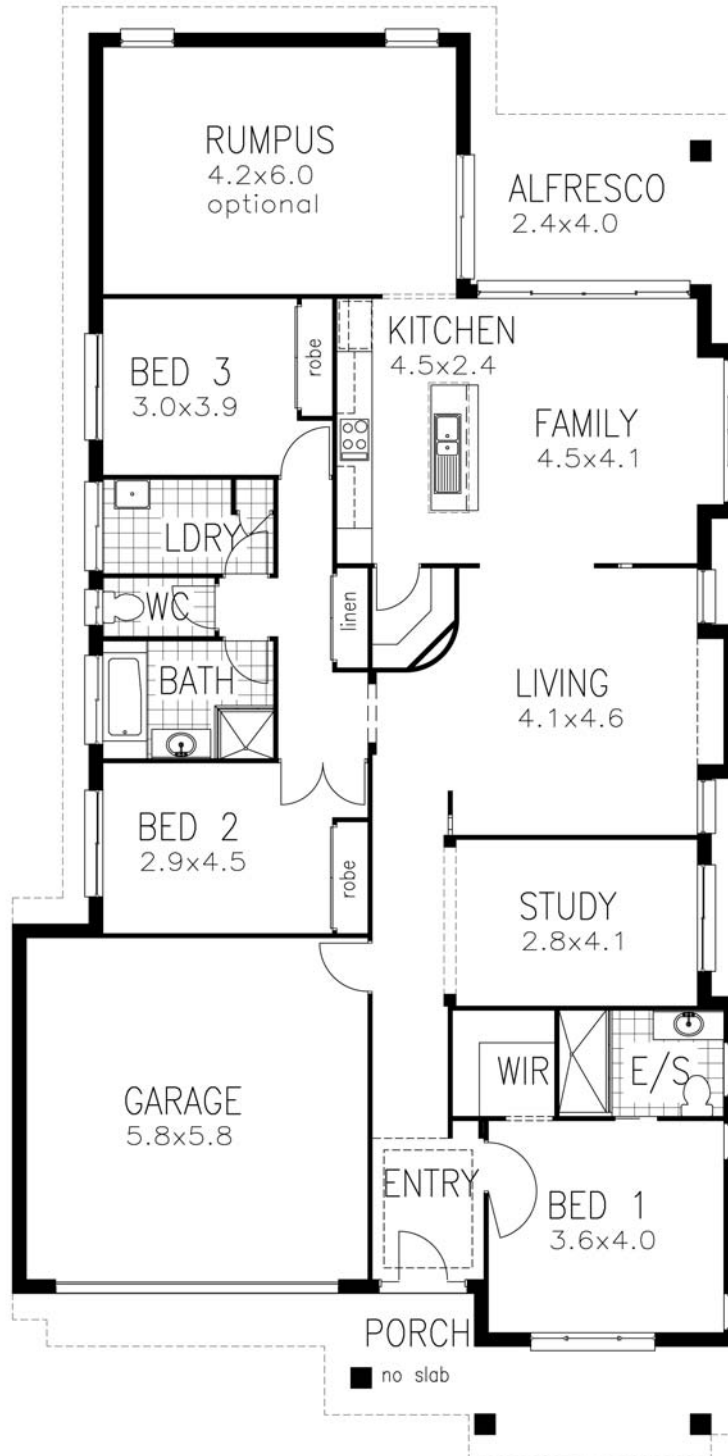

Emerald 235

235sqm/25.3sq